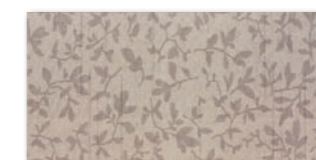

WADMB101
○ 70 l m²
mat | matt

WADMB102
○ 70 l m²
mat | matt

WADMB103
○ 70 l m²
mat | matt

WADMB111
○ 74 l m²
mat | matt

WADMB112
○ 74 l m²
mat | matt

WADMB113
○ 74 l m²
mat | matt

WITMB037
○ 68 l ks
mat | matt

WLAMH020
○ 56 l ks
mat | matt
bordová | purple

WDM05101 (SET)
○ 66 l set
mat | matt
slonová kost | ivory

WDM05102 (SET)
○ 66 l set
mat | matt
běžová | beige

WDM05103 (SET)
○ 66 l set
mat | matt
hnědá | brown