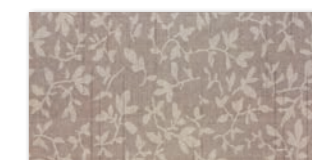

WADMB101
○ 70 l m²
mat | matt

WADMB102
○ 70 l m²
mat | matt

WADMB103
○ 70 l m²
mat | matt

WADMB111
○ 74 l m²
mat | matt

WADMB112
○ 74 l m²
mat | matt

WADMB113
○ 74 l m²
mat | matt

WITMB037
○ 68 l ks
mat | matt

WLAMH020
○ 56 l ks
mat | matt
bordová | purple

WDM05101 (SET)
○ 66 l set
mat | matt
slonová kost | ivory

WDM05102 (SET)
○ 66 l set
mat | matt
běžová | beige

WDM05103 (SET)
○ 66 l set
mat | matt
hnědá | brown